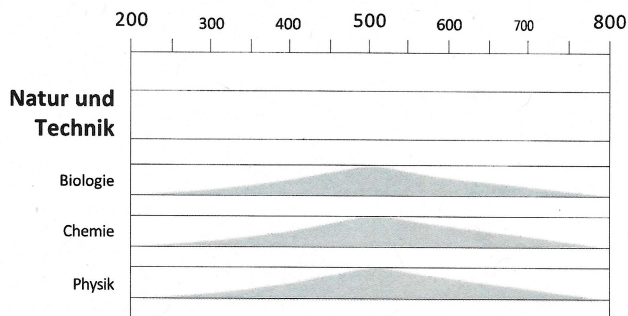

Stellwerk 8

lernpassplus.ch

Frühjahr 2025

Aydin Eren

29.05.2010

Schule Rebhügel

Die Klassenlehrperson bestätigt, dass der Test gemäss geltenden Rahmenbedingungen durchgeführt wurde.

Bemerkungen