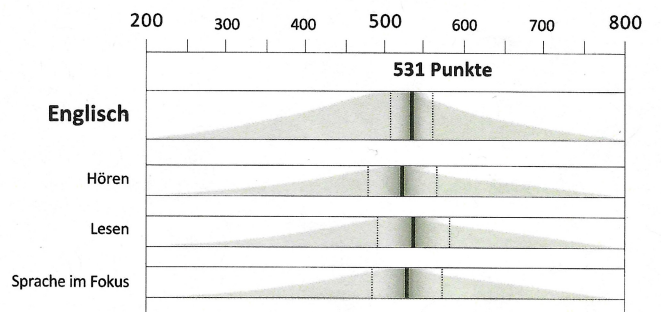

Stellwerk 8

lernpassplus.ch

Frühjahr 2025

Aydin Eren

29.05.2010

Schule Rebhügel

Die Klassenlehrperson bestätigt, dass der Test gemäss geltenden Rahmenbedingungen durchgeführt wurde.

Bemerkungen