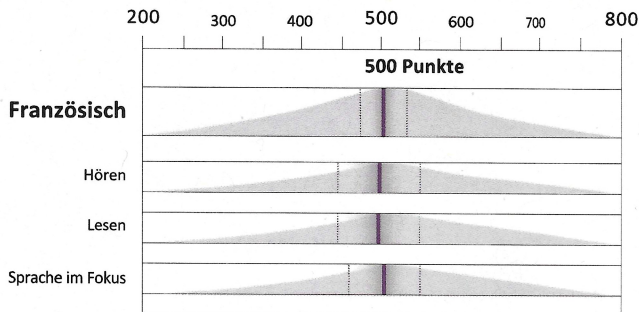

Stellwerk 8

lernpassplus.ch

Frühjahr 2025

Aydin Eren

29.05.2010

Schule Rebhügel

Die Klassenlehrperson bestätigt, dass der Test gemäss geltenden Rahmenbedingungen durchgeführt wurde.

Bemerkungen