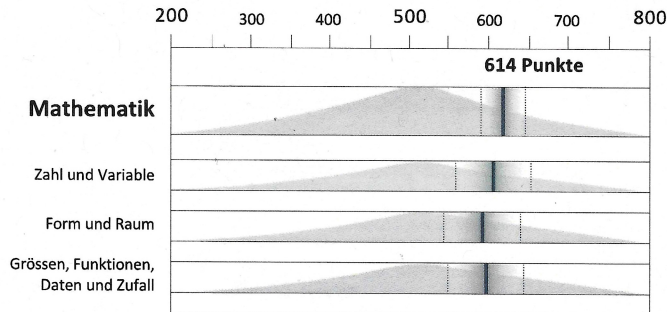

Stellwerk 8

lernpassplus.ch

Frühjahr 2025

Aydin Eren

29.05.2010

Schule Rebhügel

Die Klassenlehrperson bestätigt, dass der Test gemäss geltenden Rahmenbedingungen durchgeführt wurde.

Bemerkungen