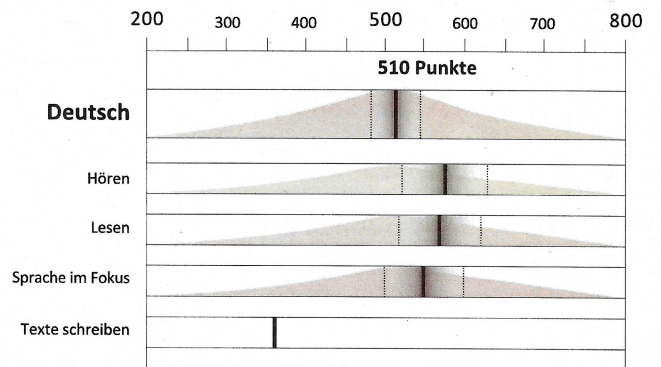

Stellwerk 8

lernpassplus.ch

Frühjahr 2025

Aydin Eren

29.05.2010

Schule Rebhügel

Die Klassenlehrperson bestätigt, dass der Test gemäss geltenden Rahmenbedingungen durchgeführt wurde.

Bemerkungen

Zürich, 25. Februar 2025

Die Klassenlehrperson

T. Düwy